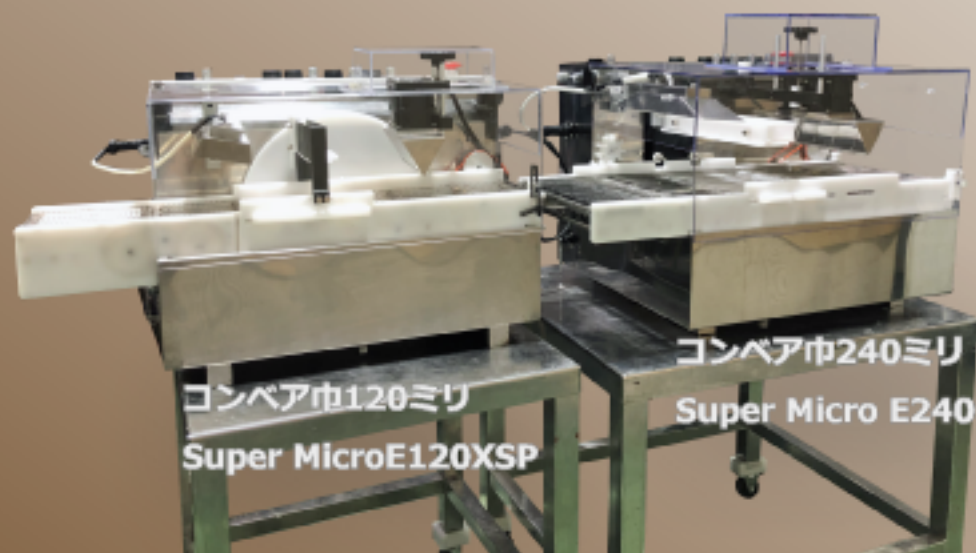

販売価格（弊社工場直販の価格です。） **新機種ご予約キャンペーン期間中※**

180万円（税別、送料別） → 160万円（税別、送料別）

※新機種ご予約キャンペーンは販売開始の令和2年5月20日まで適用されます。

※新機種ご予約キャンペーン期間中に他機種のキャンペーンも同時開催中です。

詳しくは本チラシ中をご覧ください。

卓上型チョコレート・エンローバー「Super Micro E240」の主な特徴

- ・ 軽くても丈夫さを追求し、ステンレスと樹脂のコンポジットフレームを採用しました。
- ・ とてもコンパクトな筐体
- ・ 軽くて着脱が簡単なコンベア
- ・ 分解洗浄が簡単な画期的なポンプ
- ・ 分かり易いアナログ操作パネルを搭載
- ・ 小さくて強力なブローワーを標準装備
- ・ 遠赤外線のトップヒーターを標準装備
- ・ 湯煎式チョコレート保温タンク
- ・ 信頼性の高いオムロン社製温度コントローラーや山洋電気社製、オリエンタルモーター社製モーターを採用

コンポジット・フレーム
 右はコンベアフレームの内側写真。
 厚さ2ミリのステンレスが
 厚さ10ミリの樹脂に組み込まれて
 います。
 フレームを支える骨格の役割は
 ステンレスが担い格段に強度を
 増しています。

ブローワー
 小さくても強力なブローワーを
 搭載しています。

ボトムローラー
 コンベアにボトムローラーを
 搭載することにより
 商品底面へチョコレート
 コーティングの確実性を
 増やしました。

トップヒーター
 遠赤外線の強力なヒーターが
 標準搭載されています。

新機種ご予約キャンペーン詳細（キャンペーン期間～5月20日迄）

卓上型チョコレート・エンローバー「Super Micro E240」の発売日までにご購入予約頂きますと
 もれなくキャンペーン価格にてご購入頂けます。また、本キャンペーンに伴い、卓上型定番機種
 「Super Micro E120XSP」も併せてキャンペーン販売を実施致します。